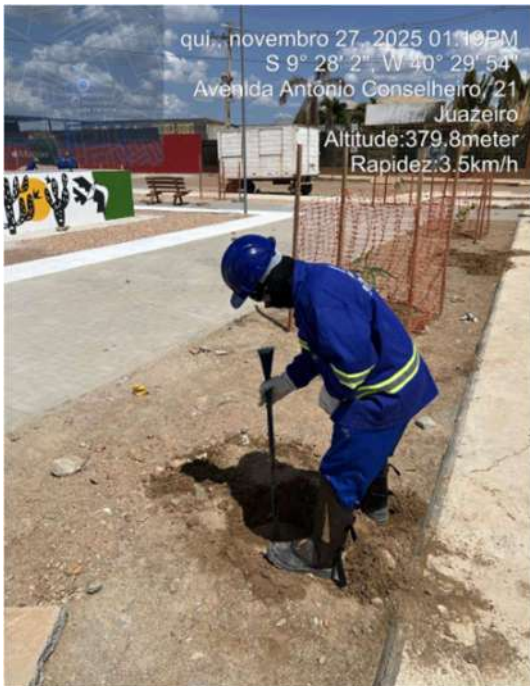

DOCUMENTAÇÃO FOTOGRÁFICA MUNICIPIO DE JUAZEIRO

Eficientização Energética do Sistema de Iluminação Pública

Fotos: Mostrando a equipe em atuação na BR- 407.

Fotos: Mostrando equipe em atuação na BR- 407.

Fotos: Mostrando equipe em atuação na Avenida Antônio Conselheiro.

Fotos: Mostrando equipe em atuação na Avenida Antônio Conselheiro.

Fotos: Mostrando equipe em atuação na Avenida Antônio Conselheiro.

Fotos: Mostrando equipe em atuação na Avenida Antônio Conselheiro.

Fotos: Mostrando equipe em atuação na Avenida Antônio Conselheiro.